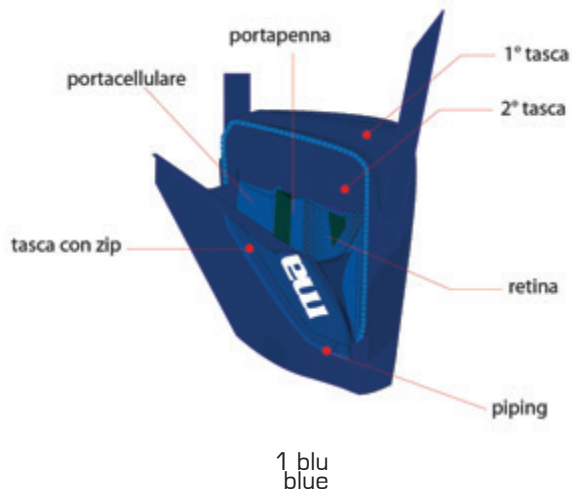

1 nero
black

modello/model
PREDATOR

DISPONIBILITÀ
AVAILABLE fino al/until
2023

BAG

tessuto/fabric
Nylon Polyester - 600D

size

BAG

modello/model
SACCHETTO