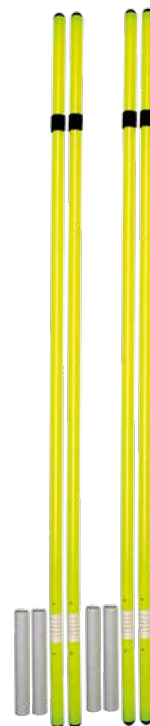

BASE PIATTA ART. 060001

MISURE: base diametro 25 cm

Base per aste senza puntale - Peso 600gr

Pacco da 4 pezzi

KIT CORNER PRO ART. 30052K

COLORE GIALLO FLUO

Kit composti da:
4 pali con snodo professionale
4 boccole da interrare
4 clip
4 bandierine
Altezza 160cm
Dia 30
Materiale pvc

KIT CORNER ECO ART. 205702

COLORE: GIALLO