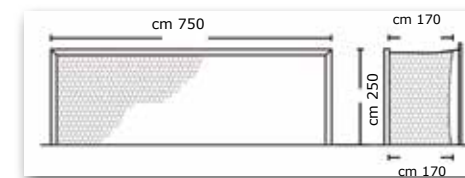

RETI CALCIO REGOLAMENTARI ART.00C004

ESAGONALI

Cm 750x250
SCATOLA DA 1 COPPIA