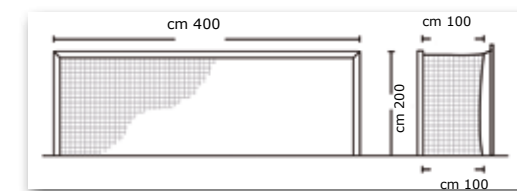

RETE PORTE CALCETTO ART.000166

Cm 400x200
SCATOLA DA 1 COPPIA