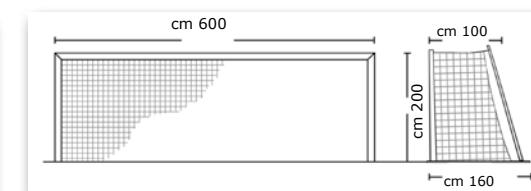

RETE PORTE CALCIO RIDOTTO ART.000170

Ideale per porte trasportabili

Cm 600x200
SCATOLA DA 1 COPPIA