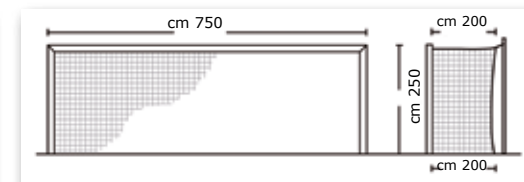

RETE PORTE REGOLAMENTARI ART.0C0024

COLORATE

Cm 750x250
SCATOLA DA 1 COPPIA

- 28 - GIALLO/ROYAL
- 94 - BLU/ROSSO
- 14 - BIANCO/ROSSO
- 17 - BIANCO/NERO
- 18 - BIANCO/AZZURRO
- 16 - BIANCO/VERDE