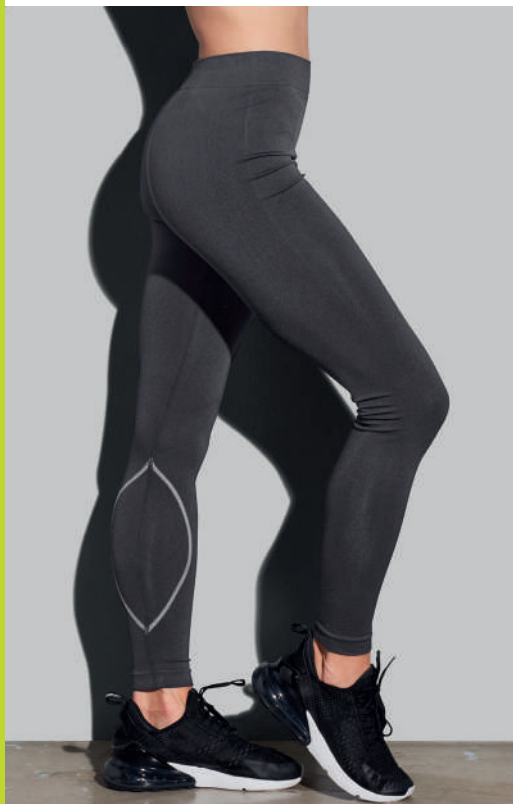

WHI White BLO Black Opal

S-XXL 24 Pz 6 Pz

SPORT

TOP
ST8330

Sports Bra

90% Nylon - 10% Elastane
300 gr/m²
Materiale stretch. Senza cuciture,
senza ferretto. Imbottitura a coppa
rimovibile incrociato sulla schiena
Solo Etichetta della taglia e
di manutenzione nel collo
Body Fit - Lavabile a 40°