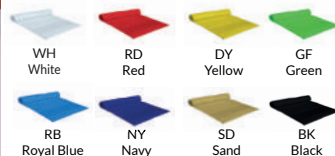

TW90180

Telo mare in spugna puro
cotone 90x180
100% Cotone - 340 gr/m²
Formato cm 90x180
Superficie liscia cm 12
su un solo lato per
la personalizzazione