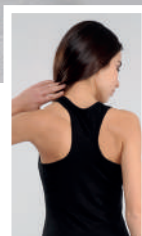

FUSON IT0050

Base Termica Fuson Bambino

11GR
Dark Shadow/Greggio

M - L - XL 60 Pz 1 Pz
M (7/8 anni) - L (9/10 anni) - XL (11/12 anni)

Termoregolazione: la particolare struttura del tessuto in poliammide a contatto con la pelle, ed il poliestere esterno, garantiscono al corpo di rimanere asciutto e climatizzato in fase di attività fisica-sport/lavoro. Compressione: l'elasticità data dall' elastometro (interno al poliammide) e la struttura seamless aiutano i muscoli a mantenere la loro tonicità riducendo il senso di stanchezza.