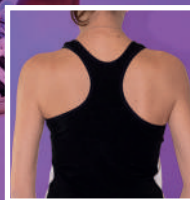

POLIESTERE ELASTANE

VESTI
MADE IN ITALY

TOP

IT1077

Top Bra sport

90% Poliestere - 10% Elastane
240 gr/m²
Spalline incrociate
Rinforzo sul petto in tessuto mesh
Bordo con elastico

12
Nero

99
Bianco

S-L 24 Pz 6 Pz

LEGGING

IT1071

Legging 3/4 Sport

90% Poliestere - 10% Elastane
240 gr/m²
Fascia in vita con cucitura orizzontale
a V per una vestibilità avvolgente
Unica cucitura interna sulle gambe
Cuciture 4 aghi - Colore bianco
adatto per la stampa sublimatica

12
Nero

99
Bianco

S-L 24 Pz 6 Pz

CANOTTIERA

IT1078

Canottiera sport

90% Poliestere - 10% Elastane - 240 gr/m²
Fianchetti in tessuto mesh in contrasto
Colore bianco adatto per la stampa
sublimatica

1299
Nero/Bianco

9912
Bianco/Nero

S-L 24 Pz 6 Pz

LEGGING

IT1072

Legging sport

90% Poliestere - 10% Elastane
240 gr/m²
Fascia in vita con cucitura orizzontale
a V per una vestibilità avvolgente
Unica cucitura interna sulle gambe
Cuciture 4 aghi
Colore bianco adatto per la stampa
sublimatica
Colori: Bianco e Nero tinta unita
Bicolori: fasce in contrasto lungo
la gamba

12
Nero

99
Bianco

1299
Nero/Bianco

12YF
Nero/Giallo fluo

S-L 24 Pz 6 Pz

SPORT