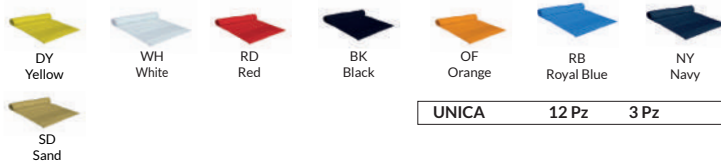

FORMATI DIFFERENTI PER OGNI NECESSITA'

TELO PALESTRA 40X90

TW34090

Telo palestra in spugna puro cotone 40x90

100% Cotone pettinato - 340 gr/m²

Formato cm 40x90

Superficie liscia altezza cm. 10 su un solo lato per la personalizzazione

UNICA	60 Pz	12 Pz

NEW

TW80150

Telo mare in spugna puro cotone 80x150

100% Cotone - 340 gr/m²

Formato cm 80x150

Superficie liscia altezza cm 12

su un solo lato per la personalizzazione

UNICA	12 Pz	3 Pz

TELO MARE 80X150

SPORT

TOWEL