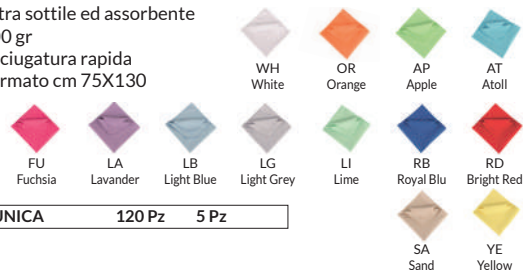

UNICA	120 Pz	5 Pz