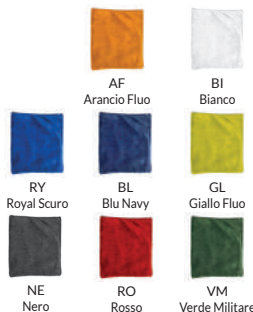

DRY
90X160

TW859016

Dry telo in microspugna 90X160

Colorati 100% Poliammide
Bianco 80% Poliestere 20% poliammide
(Ottimale per la sublimazione)
350 gr/m² - Misura 90X160
Tessuto ad asciugatura rapida

UNICA	24 Pz	6 Pz

MICROFIBRA
80X178

TW808017

Light telo in microfibra - 80X178

Colorati: 100% poliammide
Bianco: 80% poliestere - 20% poliammide
170 gr/m² - Misura 80X178
Ideale per la stampa sublimatica su bianco o colori chiari
Produzione Italiana
Su richiesta è possibile produrre misure diverse

UNICA	40 Pz	10 Pz

LIGHT
42X88

TW804288

Light telo in microfibra 42x88

80% Poliestere 20% Poliammide - 170 gr/m²
Ideale per la stampa sublimatica su bianco o colori chiari -
Produzione Italiana
Su richiesta è possibile produrre misure diverse

UNICA	60 Pz	10 Pz

SUEDE TELO 75X130

WPK862

Suede Telo in microfibra 75x130

85 % Poliestere 15% Poliammide
Ultra sottile ed assorbente
200 gr
Asciugatura rapida
Formato cm 75X130

UNICA	120 Pz	5 Pz