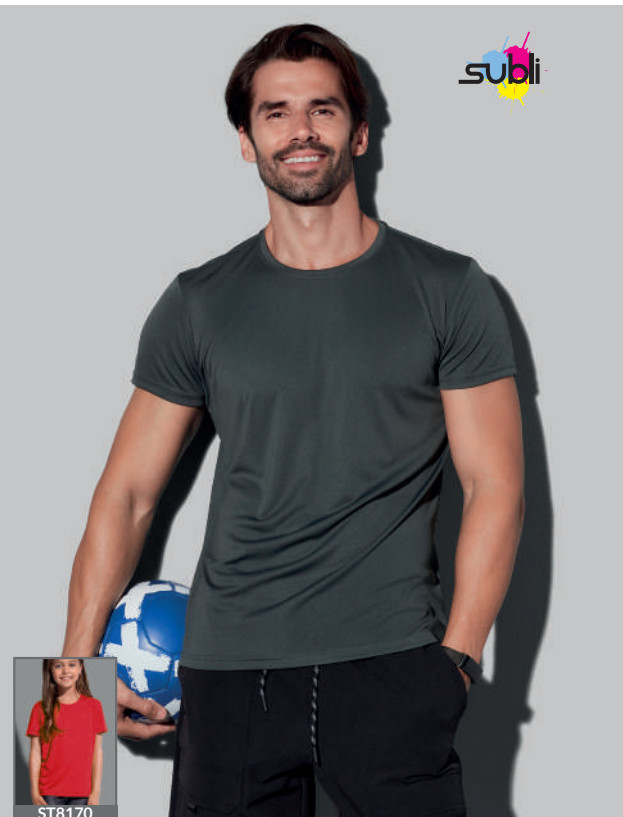

subli

ST8170