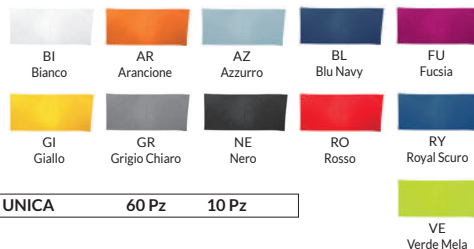

LIGHT
42X88

TW804288

Light telo in microfibra 42x88

80% Poliestere 20% Poliammide - 170 gr/m²
Ideale per la stampa sublimatica su bianco o colori chiari -
Produzione Italiana
Su richiesta è possibile produrre misure diverse

UNICA	60 Pz	10 Pz

SUEDE TELO 75X130

WPK862

Suede Telo in microfibra 75x130

85 % Poliestere 15% Poliammide
Ultra sottile ed assorbente
200 gr
Asciugatura rapida
Formato cm 75X130